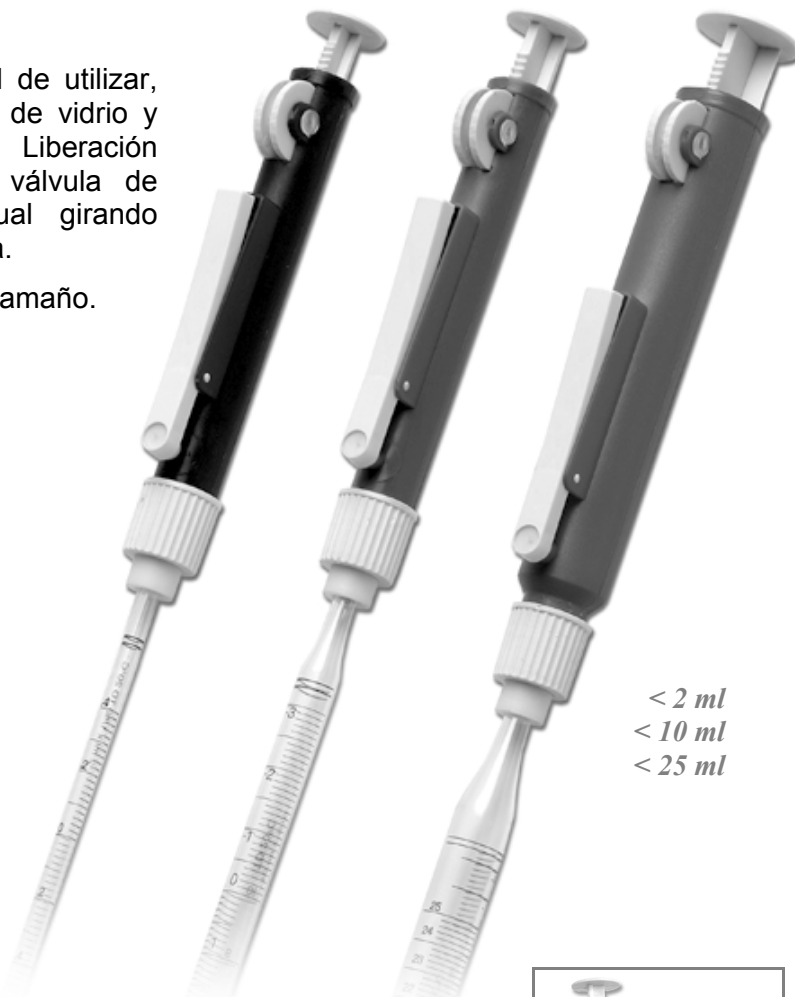

Ilenador de pipeta

Profillette™ 406

El llenador de pipeta, económico, fácil de utilizar, adecuado para las pipetas graduadas de vidrio y plástico. Gire la rueda para aspirar. Liberación rápida presionando el botón de la válvula de entrada de aire o liberación gradual girando lentamente la rueda. Un año de garantía.

El paquete surtido incluye uno de cada tamaño.

Ventajas del producto

- Utilización con una sola mano
- Llenado y dispensado fácil
- Válvula de entrada de aire para una distribución rápida
- Codificación de colores por tamaño
- Sin mantenimiento

< 2 ml
< 10 ml
< 25 ml

Información para pedidos - Instrumentos

Volúmenes	Colores	Embalaje	Código
Profillette™ 406, 2 ml	Azul	1 / caja	406.002
Profillette™ 406, 10 ml	Verde	1 / caja	406.010
Profillette™ 406, 25 ml	Rojo	1 / caja	406.025
Conjunto 2 / 10 / 25 ml	Variado	3 / caja	406.300

Información para pedidos - Accesorios

Descripción	Embalaje	Código
Soporte de pipeta de silicona de repuesto	1 / caja	1.406.01
Tornillo de punta de reemplazo	1 / caja	1.406.02

Por mas informaciones de este producto o de la gama Socorex en general,
se encuentran en www.socorex.com